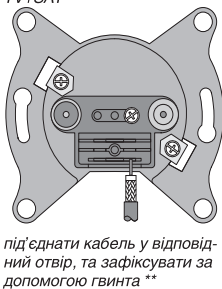

* для моделей VF-BNSK2TVSATE- **

РЕКОМЕНДАЦІЇ З МОНТАЖУ

CAT3

під'єднати кабель згідно кольоровою маркування

CAT6

під'єднати кабель згідно кольоровою маркування

TV / SAT

під'єднати кабель за допомогою F-конектора

TV+SAT

під'єднати кабель у відповідний отвір, та зафіксувати за допомогою гвинта **

Перед початком монтажу надійно закріпити монтажну коробку в стіні.

1. Зняти фронтальну панель, попередньо викрутити гвинт (якщо це передбачено конструкцією) та зняти декоративну рамку.
2. Підготувати сигнальний кабель до монтажу та під'єднати його у відповідний отвір розетки.
3. Встановити механізм розетки у заздалегідь закріплену монтажну коробку. Кріпильні лапки мають бути зафіксовані в спеціальних пазах у корпусі розетки.
4. Закріпити розетку у монтажній коробці шляхом розкриття лапок кріплення за допомогою відповідних гвинтів. Переконайтеся що сигнальний кабель не потрапив на кріпильні лапки.
5. За допомогою саморізів з'єднати супорт розетки з відповідними отворами монтажної коробки для надійного кріплення.
6. Встановити декоративну рамку та закріпити фронтальну панель розетки.