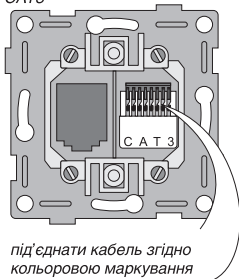

під'єднати кабель згідно кольоровою маркування

CAT6