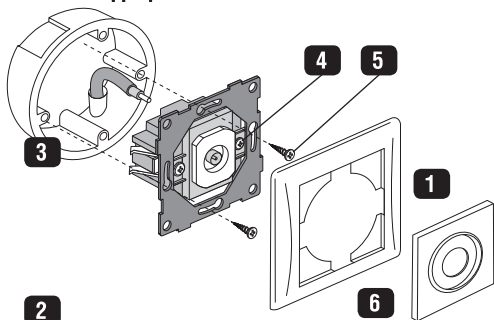

РЕКОМЕНДАЦІЇ З МОНТАЖУ

CAT3