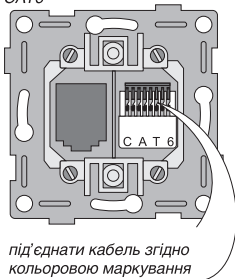

* для моделей VF-BNSK2TVSATE- **

РЕКОМЕНДАЦІЇ З МОНТАЖУ

CAT3

під'єднати кабель згідно кольоровою маркування

CAT6

під'єднати кабель згідно кольоровою маркування

TV / SAT

під'єднати кабель за допомогою F-конектора

TV+SAT

під'єднати кабель у відповідний отвір, та зафіксувати за допомогою гвинта **

Перед початком монтажу надійно закріпити монтажну коробку в стіні.

1. Зняти фронтальну панель, попередньо викрутити гвинт (якщо це передбачено конструкцією) та зняти декоративну рамку.
2. Підготувати сигнальний кабель до монтажу та під'єднати його у відповідний отвір розетки.
3. Встановити механізм розетки у заздалегідь закріплену монтажну коробку. Кріпильні лапки мають бути зафіксовані в спеціальних пазах у корпусі розетки.
4. Закріпити розетку у монтажній коробці шляхом розкриття лапок кріплення за допомогою відповідних гвинтів. Переконайтеся що сигнальний кабель не потрапив на кріпильні лапки.
5. За допомогою саморізів з'єднати супорт розетки з відповідними отворами монтажної коробки для надійного кріплення.
6. Встановити декоративну рамку та закріпити фронтальну панель розетки.