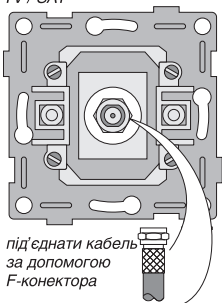

* для моделей VF-BNSK2TVSATE- **

РЕКОМЕНДАЦІЇ З МОНТАЖУ

CAT3

під'єднати кабель згідно кольоровою маркування

CAT6

під'єднати кабель згідно кольоровою маркування

TV / SAT

під'єднати кабель за допомогою F-конектора